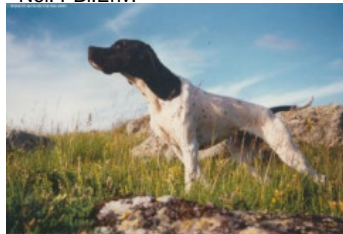

FAONA DES BUVEURS D'AIR
1990-07-20 (F) LOF 64444/10164 -
Fau. PBI.Env.

TIBET DE LA LEMBAZ 1982-01-18
(M) SHSB348366 (CH IB, CHIT, CH GQ)

PUCE DU SAMOURAI 1979-09-05 (F)
LOF 45354/5088 (CHQFS, TR) - Fau.
PBI.TLi.

VOX DELLA CERVARA 1984-08-02
(M) LOI 131222

AIDA DE LA LEMBAZ 1985-06-06 (F)
LOF 56426/7480 - Fau. PBI.Env.

IPPOCRATE DEL VENTO
1982-08-31 (M)
LOI PT119471
(Camp. Ripr.) -

BIANCO E NERO TESTA DI MORO
MACC

CLASTIDIUM IULA 1987-01-04 (F)
LOI PT145628 - BIANCO ARANCIO
MASCHERA CHIUSA M

TIBET DE LA LEMBAZ 1982-01-18
(M) SHSB348366 (CH
IB, CHIT, CH GQ)

FAONA DES BUVEURS D'AIR
1990-07-20 (F) LOF
64444/10164 - Fau. PBI.Env.

ARC DE LA PLAINE DU GAVE 1985-06-10 (M)
LOF 53975/6112 (CH GQ,
CHIT, TR, CH P) - Noï.
PBI.TLi.

BETYLE DE SAINT FORTIS
1986-06-22 (F) LOF 55660/7712 -
Fau. PBI.TLi.

BINGO DE LA VALLEE DU FREMUR
1986-05-19 (M) LOF 56696/6612 (TR) -
Fau. PBI.TLi.

ASTRA DU VIVIER DU FIEUX 1985-12-15
(F) LOF 54889/7832 -
Fau. PBI.TLi.

Mère
HOLGA DE L'AUORO

1992-04-21 (F)
LOF 68219/11199
(CH P CH CS) HD-A

- Noï. PBI.Env.