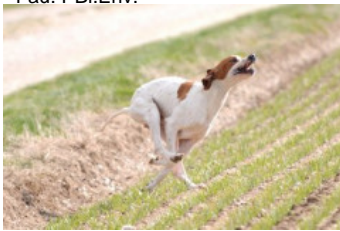

JUNIOR DU MAS DU ZOUAVE

2014-06-21 (M) LOF 105837
Couleur : Noi. PBI.Env.
[fiche affixe](#)

Père
BE BOP DU MAS DU ZOUAVE
2006-06-28 (M)
LOF 94250/14677
(TRGQ, CH GQ)
- Fau. PBI.Env.

TITAN 2001-07-15 (M) LOI
LO01166881 (CH GQ, CH(IT)T) -
BIANCO ARANCIO MASCHERA
CHIUSA E