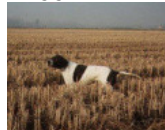

HUGO DES GORGES DU REGALON

2012-05-11 (M) LOF 102880

Couleur : Noi. PBI.Env.

[fiche affixe](#)

Père

[TAMBO DES FEUX DE LA PASSION](#)

2002-05-12 (M)

LOF 90164/13447

- Noi. PBI.Env.

[RIBOT DELLA NOCE](#) 1995-04-25 (M)
LOI PT189608 (CHIT, CH GQ, CH(IT)T,
CH(IT)B) - BIANCO NERO MASCHERA
SIMMETRICA

[CARIDDI DEL VENTO](#) 1987-11-22
(M) LOI PT153233 (CHIT CHINT) -
BIANCO ARANCIO
MASCHERA ORECCHIE

[ASTOR DELLA MARCIOLA](#)
1982-11-30 (M) LOI PT126190 -
BIANCO NERO

[AMOA DEL VENTO](#)
1984-08-17 (F) LOI
PT132884 (Camp.
Ripr.) - BIANCO E
NERO MASCHERA

PICCHIETT

[EDY](#) 1991-08-04 (F) LOI PT171935 -
BIANCO NERO MASCHERA GRANDI
MACC

[IPPOCRATE DEL VENTO](#)
1982-08-31 (M)
LOI PT119471

(Camp. Ripr.) -
BIANCO E NERO TESTA DI MORO
MACC

[CLASTIDIUM FRINE](#) 1984-07-05 (F)
LOI PT130378 - BIANCO ARANCIO
STELLA IN FRONTE

[NASSER DEL VENTO](#) 1991 (M) LOI
171890

[PANDORA DEL VENTO](#) 1991 (F) LOI
173447

[ONYX DU MONT DES CATS](#) (F) LOI
08173714636

[ALAMBO' DEL VENTO](#) 1996-06-11
(M)

[HAWAI DE CUMBRAOS](#) 1992-05-16
(F) LOF 81053/13778

[BINGO DE LA VALLEE DU FREMUR](#)
1986-05-19 (M) LOF 56696/6612 (TR) -
Fau. PBI.TLi.

[ASTRA DU VIVIER
DU FIEUX](#) 1985-12-15
(F) LOF 54889/7832 -
Fau. PBI.TLi.

Mère

[CRISTAL DU MAS DU ZOUAVE](#)

2007-06-05 (F)

LOF 95555/17848

(CH A)

- Fau. PBI.Env.

[PICENUM LUXOR](#) 2003-11-04 (M)
LOF 95125/14308 - Noi. PBI.Env.

[FAUNELLO VON DER
POSTSCHWAIGE](#) 1999-06-09 (M)
LOI ES0223317 (CHIT) - Noi. PBI.Env.

[NOBEL](#) 1996-07-01 (M)
(CHIT) - BIANCO
ARANCIO

[USTIA VON DER
POSTSCHWAIGE](#) (F)
VDH50/1995

[PICENUM CLEOPATRA](#) 2002-02-09
(F) LOI LO0286417 - BIANCO
ARANCIO MASCHERA SIMMETRI

[RONALDO](#)
1997-04-27 (M) LOI
PT198492 (CH IGQ,
TR, CH(IT)T, CH IT) -
BIANCO NERO
MASCHERA MACCHIE COR

[BORA](#) 1995-03-07 (F) LOI PT195885
- BIANCO ARANCIO MACCHIA
TRONCO E

[ULTIME DU MAS DU ZOUAVE](#)
2003-04-09 (F) LOF 89194/16625 -
Fau. PBI.TLi.