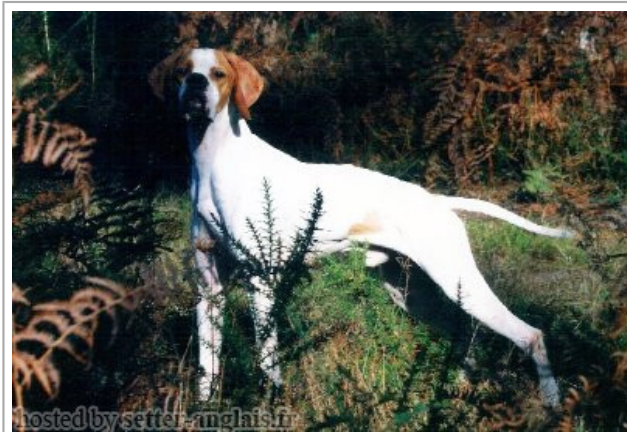

TINO DES GORGES DU REGALON

2002-09-05 (M) LOF 88598/13442
Couleur : Fau. PBI.TLi. / Titres : TR
[fiche affixe](#)

Père QUEN DE COPLILLA 2000-12-26 (M) LOE 1203419-(ESP)-	NIFT DE SANJURI (M) LOE 0929903	IUN DE SANJURI (M)	ENZO DE LA MAZORRA 1989-06-27 (M)
		FALLA DE SOL DE NAVELINA (F) LOE 0438127	RITA DE FLASKE (F) LOE 0367806
	ORIENTE DE URSAONESOL (F) LOE 0985338	RIBOT DELLA NOCE 1995-04-25 (M) LOI PT189608 (CHIT, CH GQ, CH(IT)T, CH(IT)B) - BIANCO NERO MASCHERA SIMMETRICA	ZILL DELLA CISA (M) LOI 145950
		KORA DE URSAONESOL (F) LOE 0770591	ARIA DE LA COTANCE 1985-01-20 (F) LOF 53283/10135 - Fau. PBI.TLi.
			CARIDDI DEL VENTO 1987-11-22 (M) LOI PT153233 (CHIT CHINT) - BIANCO ARANCIO MASCHERA,ORECCHIE
			EDY 1991-08-04 (F) LOI PT171935 - BIANCO NERO MASCHERA GRANDI MACC
			BRICK DES PISES 1986-08-22 (M) LOF 56557/6666 (CHIT, CH GQ, VCF, TR, CHR GQ) - Noi. PBI.Env.
			AMOA DE L'EL BALDIO (F) LOE