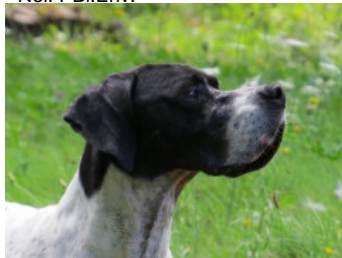

HARDY DI L'ALTU PIANU

2012-06-30 (M) LOF 103376

Couleur : Fau. PBI.Env.

[fiche affixe](#)

Père
D'JENIO DE LANDA-GORI
2008-06-03 (M)
LOF 97558/14968
(TRGQ)
- Noi. PBI.Env.