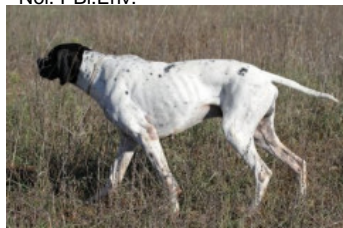

MOISE DU CROHOT NOIR

2016-11-05 (M) LOF 108488
Couleur : Noï. PBI.Env. / Dyspl. : A
[fiche affixe](#)

Père
GIRO DE LANDA-GORI
2011-05-30 (M)
LOF 101901/15805
(TRGQ, CH GQ)
- Noï. PBI.Env.

C'XABAL DE LANDA-GORI
2007-06-05 (M) LOF 95789/14848 (TR,
CH P, CHIT, TRGQ, CHR QC) HD-A - Fau.
PBI.Env.