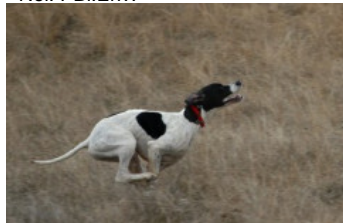

[PUL DEGLI UBERTI](#) 1982-02-02 (M)
LOI PT115239 (CH, Ch. Int. Lav., Ch. Ital.
Lav.) - BIANCO ARANCIO

[UAN DELLA PORPORA](#) 1977-03-21
(M) LOI PT071392 - BIANCO
ARANCIO STELLA MACCHIA AT

[LEDA DEGLI UBERTI](#) 1976-07-03 (F)
LOI PT065246 - BIANCO ARANCIO

[MIRKA DEL PRATESI](#) (F) LOI 133011

inconnu

inconnu

Mère

[ULENA DU MAS DU ZOUAVE](#)

2003-04-09 (F)

LOF 89192/16456

(TR)

- Noi. PBI.Env.