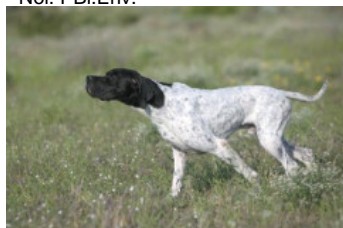

**NANO DU BOIS DES SOGNES**

2017-05-09 (M) LOF 108801

Couleur : Fau. PBI.Env. / Dyspl. : A  
[fiche affixe](#)

Père  
**HASBALAOUTGEKT DE L'ESCALAYOLE**  
2012-04-06 (M)  
LOF 102986/16043  
(TR, CHIT, CH IB, CH GT, CH GS, CH CS)  
- Noi. PBI.Env.