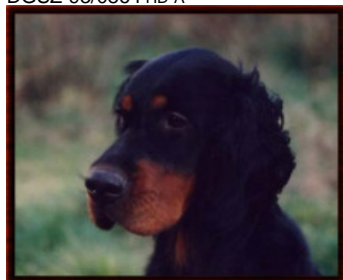

RUSH VOM EIXELBERG (M)
SHSB458122

BLACKBERRY JENNY SPRING (F)
SHSB402263 HD-A

BLACKBERRY HAWTHORN
1984-06-14 (M) LOF SHSB379412

NASHA VOM EIXELBERG (F)
DPSZ-XX

LOURDACE BULLION (M)
SHSB363576 (CHIB, CHB-Suisse, Ch
Mondiale) HD-C

BLACKBERRY DARK SHADOW (F)
LOF

VIVA'S PEANUTS 1979-03-12
(M) LOF 12191/1618 (CH CS -
IB -Tr) - noir et feu

BLACKBERRY DARK SHADOW (F)
LOF

CLARK VON GREAVON (M)
DPSZ118/78

BONNIE VOM EIXELBERG (F)
DPSZ761/77 (DSchCh, Dt.Ch.(VDH))

TIMADON BRIGADOON (M)
KC-E70606110F3 (SH. CH.)

WINTERWOOD SUMMERCLOUD (F)
KC.D291388D7

JORG DI VALCASTELLANA (M)
SHSB321236

KALEDONIEN'S BUGLE CALL (F)

**TONY DE LA TOUR
GUINETTE** (M) LOF
14820/2303 (CHCS, Tr,
Recorn)

TANIT DES PIERRES DU JOUR (F)
LOF 155 (CHCS CHIB) HD-A

**POCKER DES
PIERRES DU
JOUR dit 012481**
(M) LOF (CH A
IT-CH CS)

THIBAUDE DES PIERRES DU JOUR
(F) LOF (CH CS) HD-A

BLACKBERRY DUKE (M)
CH-LOS344936

BONNIE VOM EIXELBERG (F)
DPSZ761/77 (DSchCh, Dt.Ch.(VDH))

KALVSJOLIA'S VIKING (M)
N-6477/74 (TR) HD-B

DRAGA VON HELORY (F)
DPSZ119/74 HD-B

Mère
SUNDOWNER'S FLAIR
1993-11-10 (F)
DGSZ-93/0864 HD-A