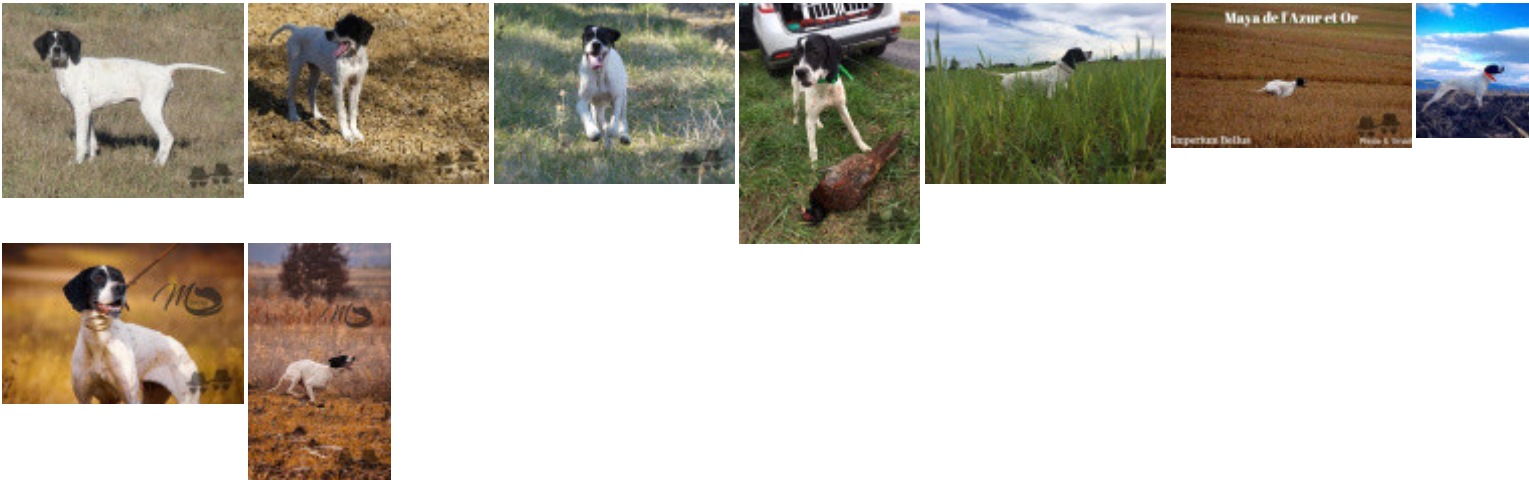

Total des points [Challenge France 2021](#)

ES	MARCHENA Ouvert	2022-02-03	Grande Quête	couple	4	TASTET, GRASSO, URRA
ES	MARCHENA Ouvert	2022-02-07	Grande Quête	couple	5	SORMAZ, BERNABE, SOMOZA
FR	ST MARTIN DE BOSSENAY ICVO	2022-04-01	Grande Quête	couple	1	TOULET(P), COATMELLEC, BOUTENEIGRE (ASS)
FR	ARLEUX EN GOHELLE Ouvert	2022-04-08	Grande Quête	couple	2	BOUTENEIGRE, JULIEN, DELIGEY(P)
FR	ARLEUX EN GOHELLE Ouvert	2022-04-09	Grande Quête	couple	1	MERLE DES ISLES, HUPE, DEMARETZ(P)
FR	BONNIERES Ouvert	2022-04-10	Grande Quête	couple	1	BAUDE, THOQUENNE, JULIEN (P)
FR	ST MARTIN DE BOSSENAY ICVO	2022-12-08	Grande Quête	couple	2	MERLE DES ISLES FRANCOIS, BOUTENEIGRE PATRICK, DEFRENEIX CHRISTOPHE

Total des points [Challenge France 2022](#)

Total des points

Coefficients : solo x1, couple x2 / GT x1, GN x2, GS (bécasse, bécassine) x2, GS montagne x3, Printemps x2, Grande Quête x4

Résultats expositions

Lieu	Date	Classe	Juge	Qualif.	Pts
FR Monclar Du Quercy Exposition Can	2018-04-22	CTF	Magali Raffy	2 EXC	9
Total des points					9

Note : les données ne sont pas garanties. Elles ont été entrées par les membres sans garantie d'exactitude.