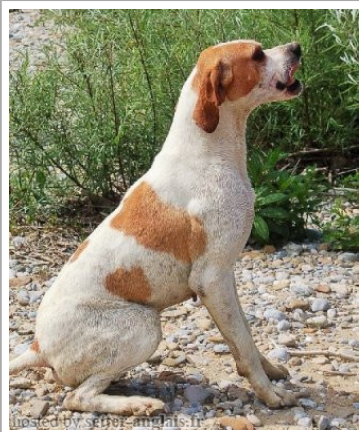

**GEAR DU PRE DE L'OVALIE**

2011-07-30 (M) LOF 102186/16202

Couleur : Fau. PBI.Env.

[fiche affixe](#)

<p>Père <b>TROULL DU MONT DU PECH</b> 2002-07-12 (M) LOF 88210/13342 (TR) - Fau. PBI.Env.</p>	<p><b>SULTAN DU MONT DU PECH</b> 2001-05-01 (M) LOF 85864/12863 - Noi. PBI.Env.</p>	<p><b>PEPITO DES LANDES DU PECH</b> 1999-06-07 (M) LOF 82604/12268 (TR) - Noi. PBI.Env.</p>	<p> <b>MIRCO DU BOIS D'ALDEBARAN</b> 1996-05-31 (M) LOF 77710/11044 (TR) - Noi. PBI.Env.</p>	
			<p><b>LANCIA DES LANDES DU PECH</b> 1995-05-08 (F) LOF 74686/12719 (TR) - Fau. PBI.Env.</p>	
			<p><b>NAIA DU MONT DE BABYLONE</b> 1997-02-25 (F) LOF 78389/13611 (TR) - Fau. PBI.Env.</p>	<p><b>HILL DU MONT DE BABYLONE</b> 1992-09-03 (M) LOF 69801/9490 - Fau. PBI.TLi.</p>
				<p><b>JUDITH DU BOIS DES PERCHES</b> 1994-08-18 (F) LOF 73405/12414 - Fau. PBI.Env.</p>
		<p><b>OKHAM DU DEVAIS D'ANGLARD</b> 1998-05-12 (F) LOF 81138/14389 - Fau. PBI.Env.</p>	<p><b>MUSTANG DE LA BETOULE</b> 1996-07-10 (M) LOF 77520/11120 (TR) - Noi. PBI.Env.</p> <p></p>	<p> <b>CLASTIDIUM MILTON</b> 1989-12-24 (M) PT163801 (Ch. Int. Lav., CH GQ) - BIANCO NERO MACCHIE AL CORPO</p>
			<p><b>LISA DES BUVEURS D'AIR</b> 1995-07-12 (F) LOF 75311/13027 - Fau. PBI.Env.</p>	<p><b>ISEULT DU DOMAINE DU BUISSONNET</b> 1993-08-23 (F) LOF 71428/11777 (CH A) - Fau. PBI.Env.</p>
			<p><b>IQUEM DES BUVEURS D'AIR</b> 1993-08-12 (M) LOF 71309/9965 (CH GQ, TR) - Noi. PBI.Env.</p>	
			<p><b>ENA DU BOIS DES PERCHES</b> 1989-08-05 (F) LOF 62087/9414 - Mar. PBI.TLi.</p>	

Eleveur : NICOLAS MAYORAL  
Cotation : 1  
Tatouage : 2GRA033  
Sang italien (estimation) : 46 %  
Estimation des points au pédigrée : 12