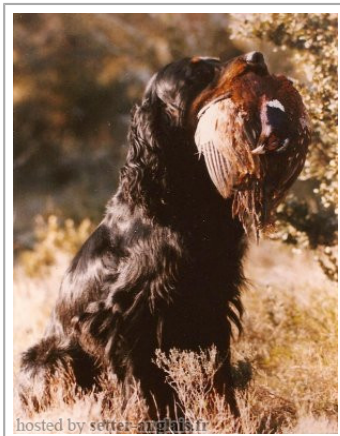

VICAIRE DU CHARME BRULE

(M) LOF 7448/523
 Titres : CH CS
[fiche affixe](#)

hosted by setter-anglais.fr

Père SHADE OF KINLOCHLEVEN (M) KC.REG37081/68	BLACK DUKE OF CALBRIE 1965 (M) KCSB1519BA (Sh Ch)	BLACK SKIPPER OF CALBRIE (M) KC.REG026130/60 (Sh Ch)	DELFORT SKIPPER (M)	
	KINLOCHLEVEN (F) KCSB0906AW	SALTERS BLACK TULIP OF CALBRIE (F) KCSB0904AV (Sh Ch)	BLACKGOWN OF CALBRIE (F) 1128AN (CH.)	
		KYNOCHE OF FREEBIRCH (M) KCSB0332AQ/1955	BLACK SHADOW OF CALBRIE (M) (Sh Ch)	
	Mère RIBAUDE DU CHARME BRULE (F) LOF 6141/318 (CHB)	JERRO VON DER BIRKENKLAUSE (M) LOF 4865 - noi. mar. fau	QUELLA OF MORLICH (F) LOF KC93439/57	SALTERS SCOTCH ROSE (F) KCSB0624AW/1960
JENNY DE LA GORDONNIERE (M) LOF 3182			 BEN OF FREEBIRCH (M) KC191AE1944	
LUCKY (F) LOF 3988 (CHIB)		HESTER VON DER BIRKENKLAUSE (F) DPSZ350/60	inconnu	WITCH BOYNDIE (F) KCSB142AI
		KSAR IL DE LIODGA (M) LOF 3514	DARIUS DE LA GORDONNIERE 1954-02-05 (M) LOF 1902 (CH B)	inconnu
	 GILKA (F) LOF 2367	GUITARE DE LA GORDONNIERE 1957-07-08 (F) LOF 2411 (CH B)	DOLF VON DER BIRKENKLAUSE (M) DPSZ585/57	
		ASTELLA VON DER BIRKENKLAUSE (F) DPSZ602/55	ELAN DE VAL RICHARD (M) LOF	
		ESPAT CAZILHAC LANGUEDOC (F) LOF 2075	XENON (M) LOF 1199	
			YZOU BILL (F) LOF 1438	