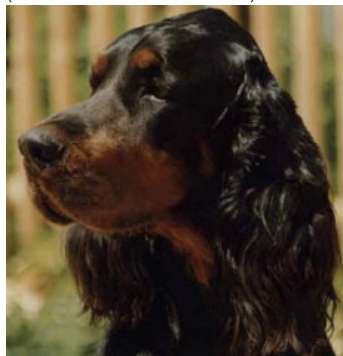

CHANTREY BERRY VAN HUIZE COMTESSA (M) NHSB1267754 HD-C

NIFTY MAYFLOWER VAN HUIZE COMTESSA (F) NHSB1435343 HD-B

JUPP VOM FORSTHAUS HATTLICH (M) DPSZ99/80 (Dt.Ch.) HD-A

TIMADON DEE (F) NHSB1230313 HD-D

CARORAE ROMEO (M)
KC-J-1582601J06 (Ch. Mondial)

CARORAE QUITE LOVELY (F)
KC-6131005J02 HD-B

GRANESKOGEN'S ZEOS (M)
N-22808/83 HD-A

KRUTRØYKENS IGALO (M)
N-13708/78 (NUCH) HD-A

AURO-NASA'S TROIKA (F)
N-12051/76

CARORAE QUITE LOVELY (F)
KC-6131005J02 HD-B

MOONGLADE MERCUTIO (M)
KCSB2306BT

CARORAE KAREN (F)
KC-F-0447611F10

Mère
FLAVIA VON BREDEBEK
(F)
DPSZ112/94
(CHIB CH.PT.B CH.ES.B CH.GI.B) HD-A