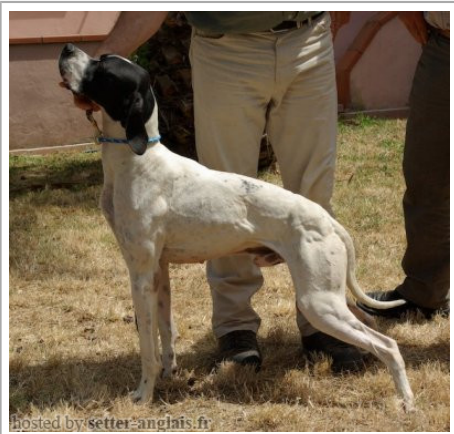

**APOLLO**

2008-02-11 (M)  
Couleur : BIANCO NERO

hosted by: setter-anglais.fr

**MILORD DI GROPPPO** 1995-05-25 (M)  
LOI PT190625 (CH IB, CH(I)B) - BIANCO  
FEGATO ORECCHIE PIGMENTAT

Père  
**FIANO DEL VOLTURNO**  
2002-03-29 (M)  
LOI LO02159092  
(CH GQ, Ch. Ital. Lav., Camp. Ripr., Ch. Int. Lav.)  
- BIANCO NERO