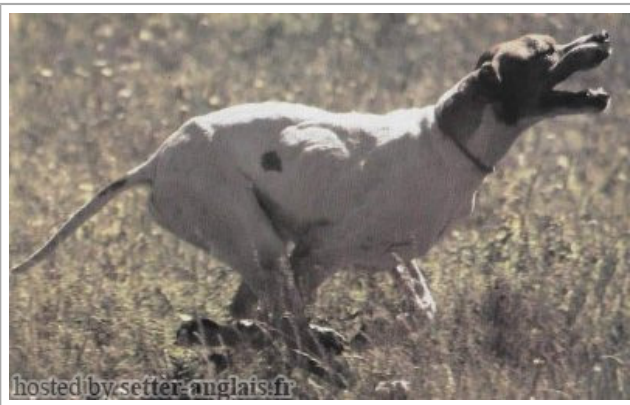

HOLLYWOOD DEL SARGIADAE

2008-01-13 (M)
Couleur : BIANCO ARANCIO / Titres : CH(I)T
[fiche affixe](#)

hosted by setter-anglais.fr

Père
DUX DEL SARGIADAE
2006-04-15 (M)
LOI LO0693079
(CH GQ)
- BIANCO NERO

TITAN 2001-07-15 (M) LOI
LO01166881 (CH GQ, CH(IT)T) -
BIANCO ARANCIO MASCHERA
CHIUSA E