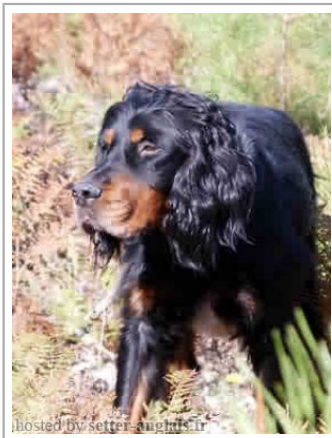

STAR WHITE DES HAUTS DU BARRY

2001-06-06 (F) LOF 32794

Couleur : Noï. Mar.Fau. / Titres : CHAMPION -TR / Dyspl. : B
[fiche affixe](#)

hosted by setter-angels.ir

Père
IKE DU GRAND VALY
(M)
LOF 26057/4498
(CHAMPION -CHA -CH.T. -CHP -TR) HD-A
- Noï. Mar.Fau.