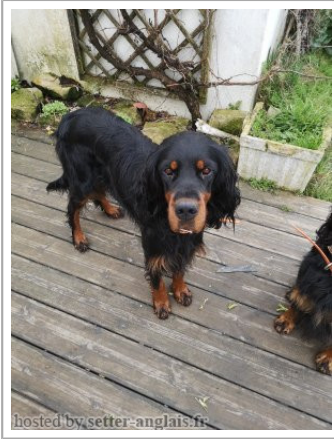

LANKA NERKO'S

2015-03-11 (F) LOF 44078
Couleur : Noï. Mar.Fau.
[fiche affixe](#)

hosted by setter-anglais.fr

Père
**BAXTER DU CHAMP LES
COURREGES**
2006-07-04 (M)
LOF 36820
(TR -CHITF -CHA -CH.T. -CHP) HD-A
- Noï.Mar.Fau.

**ULYSSE DU CHAMP LES
COURREGES** 2003-03-03 (M) LOF
34103/6177 HD-B - Noï. Mar.Fau.

SKARA VOM EIXELBERG (F) LOF
36528/7297 HD-B - Noï. Mar.Fau.

PAPÉL DE SOTOMAYOR 1999-03-27
(M) LOF 30700 (CHAMPION -P) HD-A -
noï,mar,fau