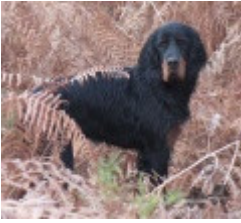

**LOOPING DE LA FLECHE NOIRE ET FEU**

2015-05-06 (M) LOF 44118  
Couleur : Noï. Mar.Fau.  
[fiche affixe](#)

hosted by [setter-anglais.fr](http://setter-anglais.fr)

<p>Père <b>FOHNN DU CLOS DE LA CAPITAINE</b> 2010-05-19 (M) LOF 40312 (TR) HD-A - Noï. Mar.Fau.</p> 	<p><b>BOLERO OF FLYING HUNTER</b> 2006-08-26 (M) SHSB655200 (CHACHCH.T) HD-B</p> 	<p><b>SUNDOWNER'S TWEED (M)</b> DGSZ-03/1757 HD-A</p> 	<p><b>NEMO VOM EIXELBERG</b> 1999-11-04 (M) DPSZ201/99 (CHCS -CHA -CHITF -CHIB -CH.T. -TRCHDE.B) HD-A</p> 
<p><b>VUXY DU CLOS DE LA CAPITAINE</b> (F) LOF 34994/7261 (CHAMPION -TR -CHIB) HD-A - Noï. Mar.Fau.</p> 	<p><b>SUNDOWNER'S PUCE (F)</b> LOS-645306 HD-A</p> 	<p><b>MAYDAY DE LA NANTILLIERE (M)</b> SHSB541137 (CH IT) HD-A</p> 	<p><b>SUNDOWNER'S FLAIR</b> 1993-11-10 (F) DGSZ-93/0864 HD-A</p> 
	<p><b>NEMO VOM EIXELBERG</b> 1999-11-04 (M) DPSZ201/99 (CHCS -CHA -CHITF -CHIB -CH.T. -TRCHDE.B) HD-A</p> 	<p><b>WAYNE VOM EIXELBERG (M)</b> DPSZ69/92 (CH-IB/CH-IT/CH-DE.B) HD-A</p> 	<p><b>INKA VOM EIXELBERG (F)</b> DPSZ161/97 (CHIB -CHIT.CHDE.B CH A) HD-B</p> 
	<p><b>MOUFFLETTE DE LA TOUNDRA DES TERRES FROIDES (F) LOF 28567/5713 (CHCS) HD-B - Noï. Mar.Fau.</b></p> 	<p><b>JAGGER DES PIERRES DU JOUR (M) LOF 26456/4562 (CHAMPION -CHCS -CHA -CHIB -CHGT -TR) HD-A - Noï. Mar.Fau.</b></p> 	<p><b>JADORA DES QUASARS (F) LOF 26753/5287 HD-A - Noï. Mar.Fau.</b></p> 